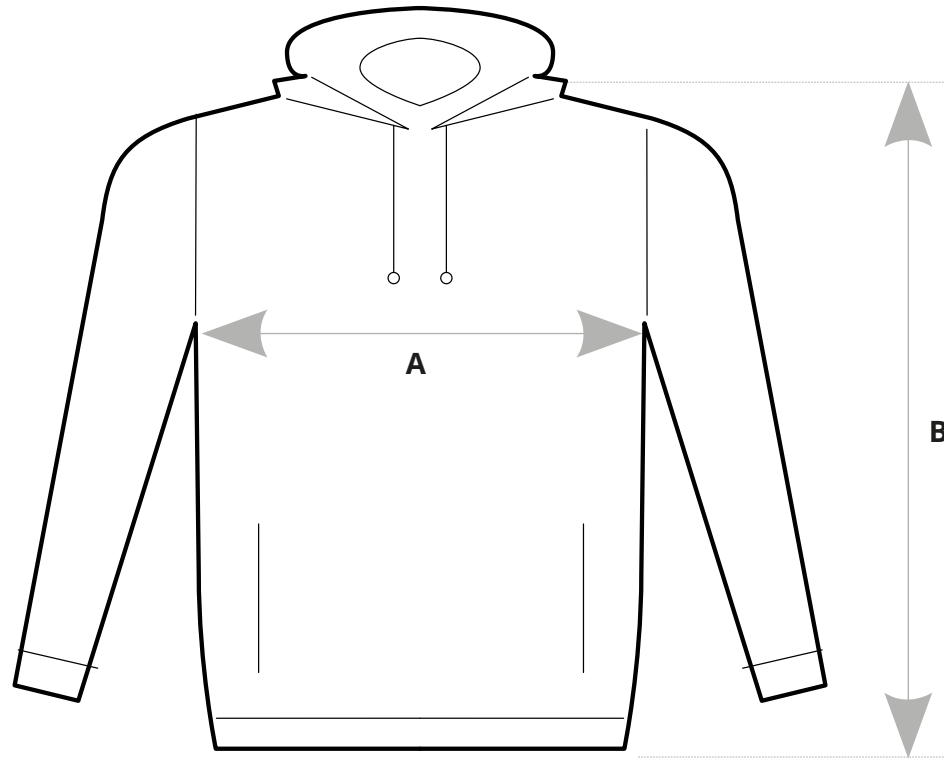

# Herren Organic Hooded Sweatshirt

	Größe	XS	S	M	L	XL	XXL	XXXL
A	Halber Brustumfang	49	52	55,5	59	62,5	66	70
B	Oberkörperlänge	68	70	72	74	76	78	79