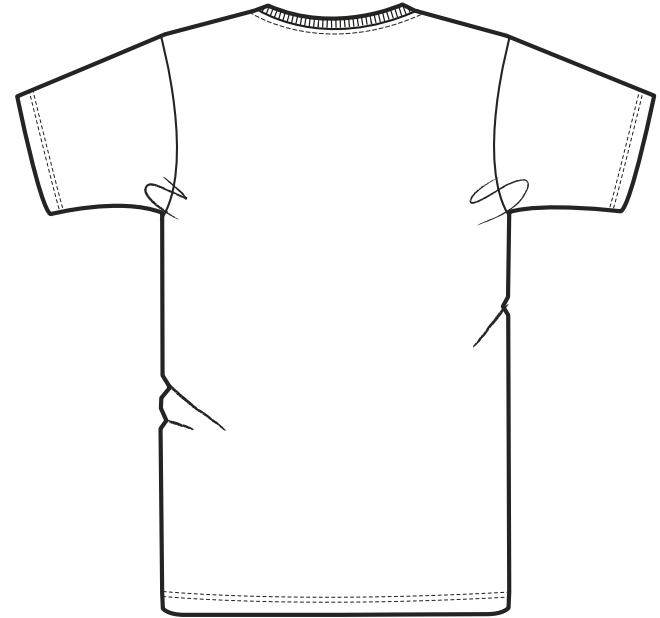

Unisex Organic T-Shirt

VORNE

HINTEN

Größe	XXS	XS	S	M	L	XL	XXL	XXXL
A Halber Brustumfang	43,5	46	49	52	55	58	61	64
B Oberkörperlänge	64	66	69	72	74	76	78	80
C Ärmellänge	19	19,5	20,5	21,5	22,5	22,5	23,5	24,5